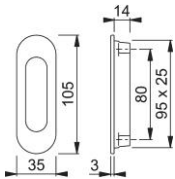

Karta techniczna produktu

duraplus

422

Uchwyt muszelkowy HOPPE z aluminium do drzwi balkonowych (strona zewnętrzna):

- Mocowanie: zakryte, od wewnątrz, na wkręty samogwintujące M6

Numer artykułu	3635280
Kod EAN	4012789652185
Kraj pochodzenia	Niemcy
Taryfa towarowa	83024150
Materiał	aluminium
Śruby	bez śrub
Kolor	F31-1 aluminium kolor stali nierdzewnej mat
Sortyment	Asortyment podstawowy
Jednostka pakowania	10
Karton	60