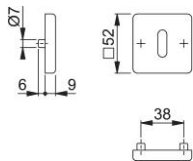

Karta techniczna produktu

duraplus

52KVS

Komplet rozet na klucz HOPPE z aluminium do drzwi wewnątrzlokalowych:

- Konstrukcja wewnętrzna: tworzywo sztuczne, czopy stabilizujące
- Mocowanie: zakryte, przelotowe, obustronne, wkręty uniwersalne

Numer artykułu	3629883
Kod EAN	4012789647914
Kraj pochodzenia	Niemcy
Taryfa towarowa	83024110
Materiał	aluminium
Grubość drzwi	37-42 mm
Otwór	otwór pod klucz prosty
Śruby	4,0x45 mm
Kolor	F9 aluminium kolor stalowy
Sortyment	Asortyment podsta- wowy
Jednostka pako- wania	10
Karton	100