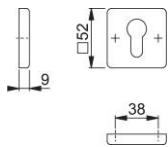

Karta techniczna produktu

duraplus

52KS

Komplet rozet na klucz HOPPE z aluminium do drzwi wewnątrzlokalowych:

- Konstrukcja wewnętrzna: tworzywo sztuczne
- Mocowanie: zakryte, wkręty uniwersalne

Numer artykułu	3628303
Kod EAN	4012789647037
Kraj pochodzenia	Niemcy
Taryfa towarowa	83024110
Materiał	aluminium
Grubość drzwi	
Otwór	wkładka pod klucz
Śruby	3,5x20 mm
Kolor	F9 aluminium kolor stalowy
Sortyment	Asortyment podstawowy
Jednostka pakowania	10
Karton	50