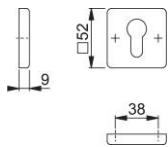

# Scheda tecnica

**duraplus**

52KS

Coppia bocchette HOPPE in alluminio per porte interne:

- sottocostruzione: resina
- fissaggio: coprivite, viti multiuso

Codice articolo	3628303
Codice EAN	4012789647037
Paese d'origine	Germania
Codice NC	83024110
Materiale	alluminio
Spessore porta	
Misura quadro per WC	
Foro	cilindro
Viti	3,5x20 mm
Finitura	F9 alluminio aspetto titanio
Assortimento	Assortimento base
Confezione	10
Imballo	50