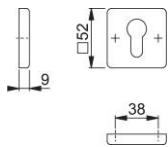

# Karta techniczna produktu

**duraplus**

52KS

Komplet rozet na klucz HOPPE z aluminium do drzwi wewnątrzlokalowych:

- Konstrukcja wewnętrzna: tworzywo sztuczne
- Mocowanie: zakryte, wkręty uniwersalne

|                     |                             |
|---------------------|-----------------------------|
| Numer artykułu      | 3626922                     |
| Kod EAN             | 4012789644807               |
| Kraj pochodzenia    | Niemcy                      |
| Taryfa towarowa     | 83024110                    |
| Materiał            | aluminium                   |
| Grubość drzwi       |                             |
| Otwór               | wkładka pod klucz           |
| Śruby               | 3,5x20 mm                   |
| Kolor               | F1 aluminium koloru srebrne |
| Sortyment           | Asortyment podstawowy       |
| Jednostka pakowania | 10                          |
| Karton              | 50                          |