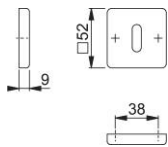

# Scheda tecnica

**duraplus**

52KS

Coppia bocchette HOPPE in alluminio per porte interne:

- sottocostruzione: resina
- fissaggio: coprivite, viti multiuso

Codice articolo	3626412
Codice EAN	4012789644326
Paese d'origine	Germania
Codice NC	83024110
Materiale	alluminio
Spessore porta	
Misura quadro per WC	
Foro	foro chiave normale
Viti	3,5x20 mm
Finitura	F1 alluminio aspetto argento
Assortimento	Assortimento base
Confezione	10
Imballo	100