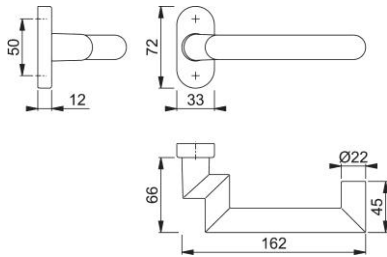

Produktdatenblatt

Rotterdam

duraplus

1401GF2/55

HOPPE-Aluminium-Rosetten-Türgriff-Halbgarnitur ohne Schlüsselrosette für Profiltüren:

- Lagerung: gekröpfter Türgriff fest/drehbar, Rückholfeder, wartungsfreies Gleitlager
- Verbindung: für HOPPE-Profilvollstift (bei Vierkant 8 mm) oder -Spreizstift (als Halbgarnitur auf der Innenseite der Außen-/Wohnungsabschluss-Tür)
- Unterkonstruktion: Kunststoff mit Stahlplatte
- Befestigung: verdeckt, Kunststoff-Dübel (Schrauben für Kunststoff-Dübel, Blindsteckmuttern für Aluminiumtüren oder Spreiznocken für Kunststofftüren separat bestellen)

Artikelnummer	3621911
EAN-Code	4012789640458
Herkunftsland	Deutschland
Warentarifnummer	83024110
Material	Aluminium
Türdicke	
Vierkantmaß	8 mm
Stiftlänge vorstehend	
Schrauben	ohne Schrauben
Farbe	F1 Aluminium silberfarben
Sortiment	Kern-Sortiment
Packeinheit	2
Karton	12