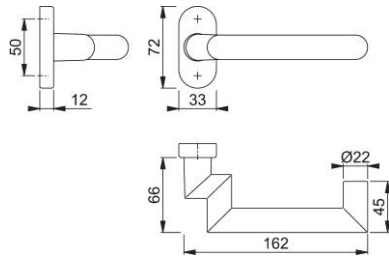

Technický list výrobku

Rotterdam

1401GF2/55

duraplus

HOPPE – hliníková rozetová dveřní poloviční garnitura bez klíčové rozety pro profilové dveře:

- Uložení: vyhnutá dveřní klika pevně/otočná, vratné pero, bezúdržbové kluzné ložisko
- Spojení: pro profilový plný čtyřhran HOPPE (při čtyřhranu 8 mm) nebo pro rozpěrný čtyřhran (jako poloviční souprava na vnitřní straně vchodových/bytových dveří)
- Podkonstrukce: plast s ocelovým plátem
- Upevnění: skryté, plastové rozpěrky (šrouby pro plastové rozpěrky, rozpěrné matice pro hliníkové dveře nebo rozpěrky pro plastové dveře objednat samostatně)

Objednací číslo	3621911
Kód EAN	4012789640458
Země původu	Německo
Tarif zboží / sazebník	83024110
Materiál	hliník
Tloušťka dveří	
Rozměr čtyřhranu	8 mm
Čtyřhran vyčnívající	
Šrouby	bez šroubů
Barva	F1 hliník barvy stříbrné
Sortiment	základní sortiment
Balící jednotka	2
Kartón	12