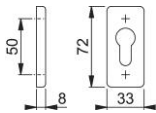

Technický list výrobku

duraplus

44S

HOPPE – hliníková klíčová rozeta pro profilové dveře:

- Podkonstrukce: plast
- Upevnění: skryté, plastové rozpěrky (šrouby pro plastové rozpěrky, rozpěrné matice pro hliníkové dveře nebo rozpěrky pro plastové dveře objednat samostatně)

Objednací číslo	3603149
Kód EAN	4012789623307
Země původu	Německo
Tarif zboží / sazebník	83024110
Materiál	hliník
Otvor	profilová cylindrická vložka
Šrouby	bez šroubů
Barva	F9016 běžná bílá
Sortiment	základní sortiment
Balící jednotka	5
Kartón	30