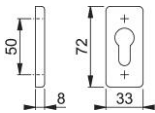

Ficha técnica de producto

duraplus

44S

Bocallave HOPPE, de aluminio, para puertas de perfil estrecho:

- Base: nylon
- Fijación: no visible, tacos de nylon (los tornillos para tacos, casquillos de expansión para puertas de aluminio o tetones de expansión para puertas de nylon pedir por separado)

Código	3603122
Código EAN	4012789623284
País de origen	Alemania
Código NC	83024110
Material	aluminio
Bocallave	cilindro de perfil (PZ)
Tornillos	sin tornillos
Acabado	F9-2 Aluminio simil inox mate
Gama	Gama básica
Caja del producto	5
Embalaje de transporte	30