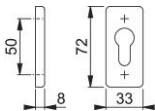

# Technický list výrobku

**duraplus**

44S

HOPPE – hliníková klíčová rozeta pro profilové dveře:

- Podkonstrukce: plast
- Upevnění: skryté, plastové rozpěrky (šrouby pro plastové rozpěrky, rozpěrné matice pro hliníkové dveře nebo rozpěrky pro plastové dveře objednat samostatně)

Objednací číslo	3603106
Kód EAN	4012789623239
Země původu	Německo
Tarif zboží / sazebník	83024110
Materiál	hliník
Otvor	profilová cylindrická vložka
Šrouby	bez šroubů
Barva	F1 hliník barvy stříbrné
Sortiment	základní sortiment
Balící jednotka	5
Kartón	30