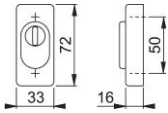

# Ficha técnica de producto

**duraplus**

44S-ZA

Bocallave de seguridad HOPPE, de aluminio, con protección de cilindro, para puertas de perfil estrecho (lado exterior):

- Protección de cilindro: acero templado, para cilindros con saliente 15-20 mm
- Base: zamak
- Fijación: no visible, tacos de nylon (los tornillos para tacos, casquillos de expansión para puertas de aluminio o tetones de expansión para puertas de nylon pedir por separado)

Código	3598520
Código EAN	4012789623581
País de origen	Alemania
Código NC	83024110
Material	aluminio
Bocallave	cilindro de perfil (PZ)
Tornillos	sin tornillos
Acabado	F9016 blanco tráfico
Gama	Gama básica
Caja del producto	5
Embalaje de transporte	30