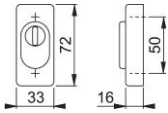

Ficha técnica de producto

duraplus

44S-ZA

Bocallave de seguridad HOPPE, de aluminio, con protección de cilindro, para puertas de perfil estrecho (lado exterior):

- Protección de cilindro: acero templado, para cilindros con saliente 15-20 mm
- Base: zamak
- Fijación: no visible, tacos de nylon (los tornillos para tacos, casquillos de expansión para puertas de aluminio o tetones de expansión para puertas de nylon pedir por separado)

Código	3598491
Código EAN	4012789623567
País de origen	Alemania
Código NC	83024110
Material	aluminio
Bocallave	cilindro de perfil (PZ)
Tornillos	sin tornillos
Acabado	F9-2 Aluminio simil inox mate
Gama	Gama básica
Caja del producto	5
Embalaje de transporte	30