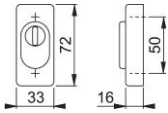

# Produktdatenblatt

**duraplus**

44S-ZA

HOPPE-Aluminium-Schutz-Schlüsselrosette mit Zylinder-Abdeckung für Profil Türen (Außenseite):

- Zylinder-Abdeckung: gehärteter Stahl, für vorstehende Zylinderlänge 15-20 mm
- Unterkonstruktion: Zamak
- Befestigung: verdeckt, Kunststoff-Dübel (Schrauben für Kunststoff-Dübel, Blindsteckmuttern für Aluminiumtüren oder Spreiznocken für Kunststofftüren separat bestellen)

Artikelnummer	3598431
EAN-Code	4012789623543
Herkunftsland	Deutschland
Warentarifnummer	83024110
Material	Aluminium
Lochung	Profilzylinder
Schrauben	ohne Schrauben
Farbe	F1 Aluminium silberfarben
Sortiment	Kern-Sortiment
Packeinheit	5
Karton	30