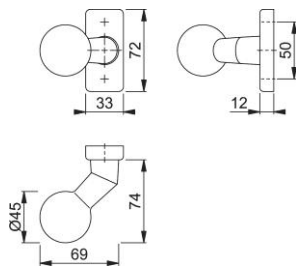

Produktdatenblatt

duraplus

50G/44

HOPPE-Aluminium-Knopfrosette für Profiltüren:

- Lagerung: gekröpfter Knopf fest/drehbar, Rückholfeder, wartungsfreies Gleitlager
- Verbindung: für HOPPE-Profilvollstift
- Unterkonstruktion: Zamak
- Befestigung: verdeckt, Kunststoff-Dübel (Schrauben für Kunststoff-Dübel, Blindsteckmuttern für Aluminiumtüren oder Spreiznocken für Kunststofftüren separat bestellen)

Artikelnummer	3592890
EAN-Code	4012789617108
Herkunftsland	Deutschland
Warentarifnummer	83024110
Material	Aluminium
Türdicke	
Vierkantmaß	8 mm
Stiftlänge vorstehend	
Schrauben	ohne Schrauben
Farbe	F1 Aluminium silberfarben
Sortiment	Kern-Sortiment
Packeinheit	2
Karton	12