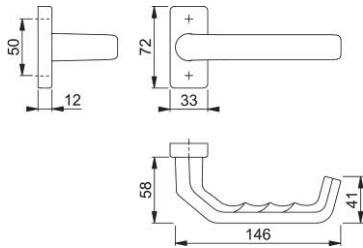

Produktdatenblatt

Liverpool

1313G/44

duraplus

HOPPE-Aluminium-Rosetten-Türgriff-Halbgarnitur ohne Schlüsselrosette für Profiltüren:

- Lagerung: gekröpfter Türgriff fest/drehbar, Rückholfeder, wartungsfreies Gleitlager
- Verbindung: für HOPPE-Profilvollstift (bei Vierkant 8 mm) oder -Spreizstift (als Halbgarnitur auf der Innenseite der Außen-/Wohnungsabschluss-Tür)
- Unterkonstruktion: Zamak
- Befestigung: verdeckt, Kunststoff-Dübel (Schrauben für Kunststoff-Dübel, Blindsteckmuttern für Aluminiumtüren oder Spreiznocken für Kunststofftüren separat bestellen)

Artikelnummer	3591416
EAN-Code	4012789615364
Herkunftsland	Deutschland
Warentarifnummer	83024110
Material	Aluminium
Türdicke	
Vierkantmaß	8 mm
Stiftlänge vorstehend	
Schrauben	ohne Schrauben
Farbe	F1 Aluminium silberfarben
Sortiment	Kern-Sortiment
Packeinheit	2
Karton	12