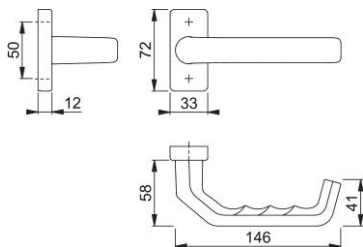

Technický list výrobku

Liverpool

1313G/44

duraplus

HOPPE – hliníková rozetová dveřní poloviční garnitura bez klíčové rozety pro profilové dveře:

- Uložení: vyhnutá dveřní klika pevně/otočná, vratné pero, bezúdržbové kluzné ložisko
- Spojení: pro profilový plný čtyřhran HOPPE (při čtyřhranu 8 mm) nebo pro rozpěrný čtyřhran (jako poloviční souprava na vnitřní straně vchodových/bytových dveří)
- Podkonstrukce: zinková
- Upevnění: skryté, plastové rozpěrky (šrouby pro plastové rozpěrky, rozpěrné matice pro hliníkové dveře nebo rozpěrky pro plastové dveře objednat samostatně)

Objednací číslo	3591416
Kód EAN	4012789615364
Země původu	Německo
Tarif zboží / sazebník	83024110
Materiál	hliník
Tloušťka dveří	
Rozměr čtyřhranu	8 mm
Čtyřhran vyčnívající	
Šrouby	bez šroubů
Barva	F1 hliník barvy stříbrné
Sortiment	základní sortiment
Balící jednotka	2
Kartón	12