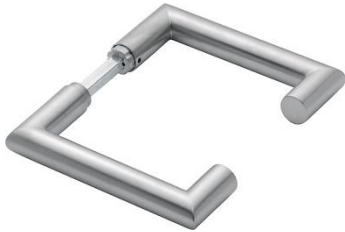

## Rotterdam

**duraplus**

E1401Z

**Schnellstift**

Artikelnummer	3573146
EAN-Code	4012789596724
Herkunftsland	Deutschland
Warentarifnummer	83024110
Material	Edelstahl
Türdicke	35-45 mm
Vierkantmaß	8 mm
Stiftlänge vorstehend	
Führung	Ø18 mm, 5,8 mm
	Bundlänge
Farbe	F69 Edelstahl matt
Sortiment	Kern-Sortiment
Packeinheit	5
Karton	50

HOPPE-Edelstahl-Türgriff-Paar für Innentüren:

- Verbindung: **HOPPE-Schnellstift** mit HOPPE-Vollstift (Stift-/Lochteil)
- Bund: für Lagerung lose