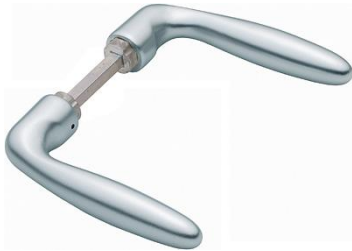

Produktdatenblatt

Verona

1510

duraplus

Schnellstift

Artikelnummer	3572485
EAN-Code	4012789595765
Herkunftsland	Deutschland
Warentarifnummer	83024110
Material	Aluminium
Türdicke	45-55 mm
Vierkantmaß	8 mm
Stiftlänge vorstehend	
Führung	Ø18 mm, 5,8 mm Bundlänge
Farbe	F1 Aluminium silberfarben
Sortiment	Kern-Sortiment
Packeinheit	5
Karton	50

HOPPE-Aluminium-Türgriff-Paar für Innentüren:

- Verbindung: **HOPPE-Schnellstift** mit HOPPE-Vollstift (Stift-/Lochteil)
- Bund: für Lagerung lose