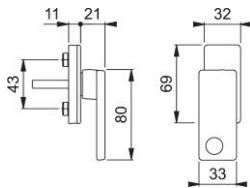

Produktdatenblatt

duraplus

OLO/U11

HOPPE-Aluminium-Oberlichtöffner:

- Rastung: 90°
- Abdeckung: Teil-Abdeckkappe
- Unterkonstruktion: Kunststoff, Stütznocken
- Stift: HOPPE-Vollstift
- Befestigung: verdeckt, für Gewindeschrauben M5
- Besonderheit: Griff mit Loch für Stockhaken

Artikelnummer	3571968
EAN-Code	4012789595413
Herkunftsland	Deutschland
Warentarifnummer	83024150
Material	Aluminium
Nocken Durchmesser	12 mm
Vierkantmaß	7 mm
Stiftlänge vorstehend	37 mm
Stiftlänge bzw. Vorstehmaß	7 mm / 37 mm vorst.
Rastung in °	90°
Schrauben	ohne Schrauben
Farbe	F1 Aluminium silberfarben
Sortiment	Kern-Sortiment
Packeinheit	20
Karton	120