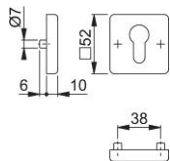

# Technický list výrobku

**duraplus**

52S

HOPPE – hliníková klíčová rozeta pro vchodové dveře (vnitřní strana):

- Podkonstrukce: ocel, podpůrné noky
- Upevnění: skryté, průchozí, pro šrouby M5

Objednací číslo	3561823
Kód EAN	4012789582819
Země původu	Německo
Tarif zboží / sazebník	83024110
Materiál	hliník
Tloušťka dveří	
Rozměr čtyřhranu pro WC-dveře	
Otvor	profilová cylindrická vločka
Šrouby	bez šroubů
Barva	F1 hliník barvy stříbrné
Sortiment	základní sortiment
Balící jednotka	5
Kartón	30