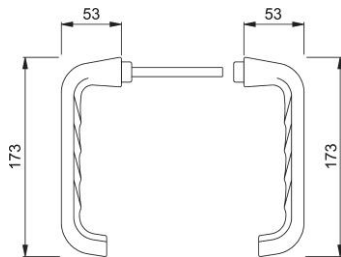

### Paris

137

**duraplus**

Coppia maniglie HOPPE in alluminio per porte interne:

- versione: quadro pieno a profilo HOPPE (versione maschio/femmina)
- guida: per guarnitura sciolta

Codice articolo	3529891
Codice EAN	4012789547535
Paese d'origine	Germania
Codice NC	83024110
Materiale	alluminio
Spessore porta	40-50 mm
Misura quadro	8 mm
Sporgenza del quadro	
Guida	Ø18 mm, lungh.imposta 5,8 mm
Finitura	F1 alluminio aspetto argento
Assortimento	Assortimento base
Confezione	5
Imballo	30