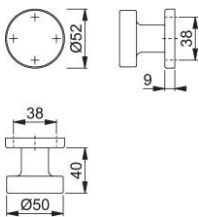

Scheda tecnica

duraplus

58/42K

Pomolo con rosetta HOPPE in alluminio per porte d'ingresso:

- guida: pomolo fisso, con filetto
- versione: adattatore filettato
- sottocostruzione: resina
- fissaggio: coprivate, unilaterale, per viti multiuso, sistema di fissaggio per pomoli con rosetta

Codice articolo	3502891
Codice EAN	4012789521986
Paese d'origine	Germania
Codice NC	83024110
Materiale	alluminio
Spessore porta	
Misura quadro	
Sporgenza del quadro	
Viti	senza viti
Finitura	F9 alluminio aspetto titanio
Assortimento	Assortimento base
Confezione	2
Imballo	12