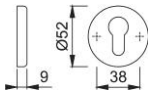

Ficha técnica de producto

duraplus

42KS

Pareja bocallaves HOPPE, de aluminio, para puertas interiores:

- Base: nylon
- Fijación: no visible, tornillos multiuso

Código	3487125
Código EAN	4012789504088
País de origen	Italia
Código NC	83024110
Material	aluminio
Espesor puerta	
Medida cuadradillo	
WC	
Bocallave	cilindro de perfil (PZ)
Tornillos	3,5x17 mm
Acabado	F9714M negro mate
Gama	Gama básica
Caja del producto	10
Embalaje de transporte	50