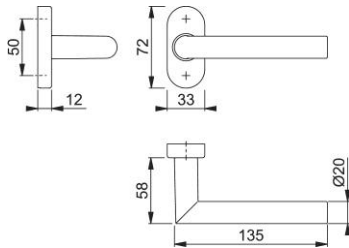

## Amsterdam

1400F/55

**duraplus**

HOPPE-Aluminium-Rosetten-Türgriff-Halbgarnitur ohne Schlüsselrosette für Profiltüren:

- Lagerung: Türgriff fest/drehbar, Rückholfeder, wartungsfreies Gleitlager
- Verbindung: für HOPPE-Profilvollstift (bei Vierkant 8 mm) oder -Spreizstift (als Halbgarnitur auf der Innenseite der Außen-/Wohnungsabschluss-Tür)
- Unterkonstruktion: Kunststoff mit Stahlplatte
- Befestigung: verdeckt, Kunststoff-Dübel (Schrauben für Kunststoff-Dübel, Blindsteckmuttern für Aluminiumtüren oder Spreiznocken für Kunststofftüren separat bestellen)

Artikelnummer	3430508
EAN-Code	4012789308778
Herkunftsland	Deutschland
Warentarifnummer	83024110
Material	Aluminium
Türdicke	
Vierkantmaß	8 mm
Stiftlänge vorstehend	
Schrauben	ohne Schrauben
Farbe	F1 Aluminium silberfarben
Sortiment	Kern-Sortiment
Packeinheit	2
Karton	12