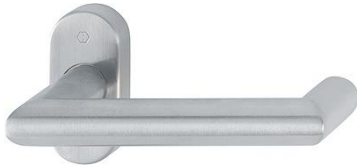

## Rotterdam

**duraplus**

FS-E1401F/55

Artikelnummer	3428432
EAN-Code	4012789304138
Herkunftsland	Deutschland
Warentarifnummer	83024110
Material	Edelstahl
Türdicke	45-65 mm
Vierkantmaß	9 mm
Stiftlänge vorstehend	
Schrauben	M5x20 mm + Blindsteckmutter M5
Farbe	F69 Edelstahl matt
Sortiment	Kern-Sortiment
Packeinheit	2
Karton	12

HOPPE-Edelstahl-Feuerschutz-Antipanik-Rosetten-Türgriff-Halbgarnitur ohne Schlüsselrosette für Profiltüren:

- geprüft nach **DIN 18273** und mitgeprüft in Notausgangs-Verschlässen nach **DIN EN 179**
- Lagerung: Türgriff fest/drehbar, Rückholfeder, wartungsfreies Gleitlager
- Verbindung: HOPPE-Antipanik-Vollstift
- Unterkonstruktion: Zamak mit Stahleinlage
- Befestigung: verdeckt, Gewindeschrauben und Blindsteckmuttern M5