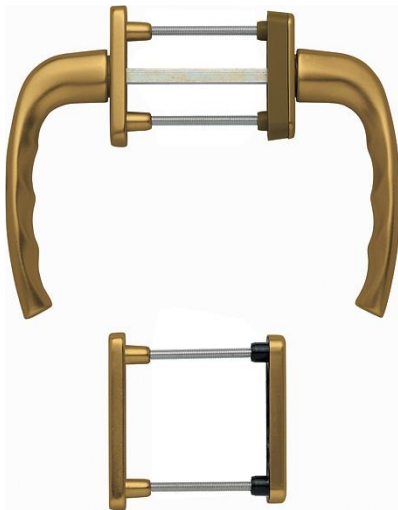

Scheda tecnica

New York

duraplus

0810/961N/U10/0810/962NS/PNS

Codice articolo	3382358
Codice EAN	4012789179163
Paese d'origine	Germania
Codice NC	83024150
Materiale	alluminio
Spessore porta	63-73 mm
Diametro perno	10 mm
Misura quadro	7 mm
Sporgenza del quadro	
Foro	cilindro
Scatto a °	90°
Finitura	F4 alluminio aspetto bronzo
Assortimento	Assortimento base
Confezione	1
Imballo	10

Guarnitura con rosetta e bocchetta con martellina DK HOPPE in alluminio per porte balcone:

- scatto: esterno senza, interno 90°
- rosette: esterno pressofuse; interno rosetta con piastrina di copertura parziale, bocchetta con piastrina di copertura intera
- sottocostruzione: interno resina, perni
- quadro: per quadro pieno HOPPE
- fissaggio: coprivite, dall'interno, passante, viti filettate M5