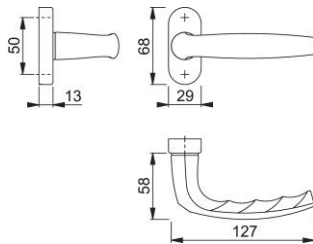

Scheda tecnica

Atlanta

1530/30P

duraplus

Mezza guarnitura con rosetta HOPPE in alluminio senza bocchetta per porte a profilo:

- guida: maniglia in versione fisso/girevole, anello di guida esente da manutenzione
- versione: per quadro pieno HOPPE
- sottocostruzione: resina
- fissaggio: coprivite, per viti multiuso

Codice articolo	3370980
Codice EAN	4012789134353
Paese d'origine	Germania
Codice NC	83024110
Materiale	alluminio
Spessore porta	
Misura quadro	8 mm
Sporgenza del quadro	
Viti	senza viti
Finitura	F9010 bianco
Assortimento	Assortimento base
Confezione	2
Imballo	20