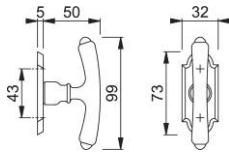

Karta techniczna produktu

Elba

duraplus

0613T/36-2

Klamka okienna HOPPE z aluminium krzyżak:

- Pozycjonowanie: brak
- Rozeta: aluminium, bez czopów stabilizujących
- Trzpień: brak
- Mocowanie: widoczne, na wkręty samogwintujące M5

| | |
|---------------------|-----------------------------|
| Numer artykułu | 3360933 |
| Kod EAN | 4012789092639 |
| Kraj pochodzenia | Niemcy |
| Taryfa towarowa | 83024150 |
| Materiał | aluminium |
| Wymiary kwadratu | 7 mm |
| Długość trzpienia | 7 mm / bez trzpienia |
| Śruby | bez śrub |
| Kolor | F7711 antracyt metalizowany |
| Sortyment | Asortyment podstawowy |
| Jednostka pakowania | 50 |
| Karton | 50 |