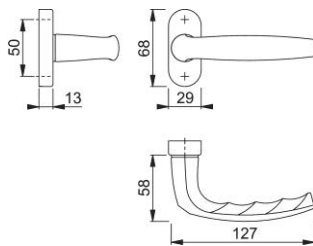

Scheda tecnica

Atlanta

1530/30P

duraplus

Mezza guarnitura con rosetta HOPPE in alluminio senza bocchetta per porte a profilo:

- guida: maniglia in versione fisso/girevole, anello di guida esente da manutenzione
- versione: per quadro pieno HOPPE
- sottocostruzione: resina
- fissaggio: coprivite, per viti multiuso

Codice articolo	3307307
Codice EAN	4012789564037
Paese d'origine	Germania
Codice NC	83024110
Materiale	alluminio
Spessore porta	
Misura quadro	8 mm
Sporgenza del quadro	
Viti	senza viti
Finitura	F9005 nero intenso
Assortimento	Assortimento base
Confezione	2
Imballo	20