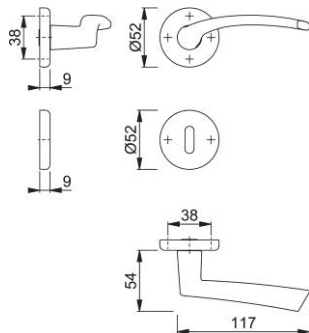

## Ibiza

1171/17K/17KS

**duranorm**

Garniture HOPPE en aluminium sur rosaces avec rosaces à entrée de clé, pour porte intérieure :

- Assemblage : garniture monobloc, ressorts de rappel, bagues de guidage sans entretien
- Liaison : carré profilé à lamelle HOPPE
- Sous-embase : polyamide
- Fixation : non visible, par vis universelles

N° d'article	3230995
Code EAN	4012789468656
Pays d'origine	République tchèque
Code NC	83024110
Matière	Aluminium
Épaisseur de porte	38-42 mm
Épaisseur du carré	7 mm
Épaisseur du carré pour WC	
Longueur du carré	
Percement	clé L
Vis	vis à bois
Couleur	F1 aluminium aspect argent
Gamme	Cœur de gamme
Emballage unitaire	20
Carton	20