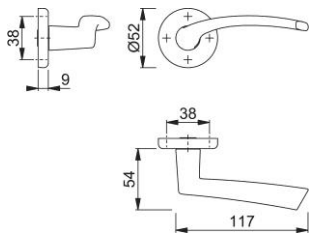

Ficha técnica de producto

Ibiza

1171/17K

duranorm

Juego de manillas con rosetas HOPPE sin bocallaves, de aluminio, para puertas interiores:

- Ensamblaje: manillas de puerta fijas/giratorias, con muelles de recuperación, guías sin mantenimiento
- Conexión: cuadradillo perfilado HOPPE
- Base: nylon
- Fijación: no visible, tornillos multiuso

Código	3230961
Código EAN	4012789468618
País de origen	República Checa
Código NC	83024110
Material	aluminio
Espesor puerta	35-44 mm
Medida cuadradillo	8 mm
Cuadradillo	
Tornillos	tornillo para madera
Acabado	F1 Aluminio color plata
Gama	Gama básica
Caja del producto	20
Embalaje de transporte	20