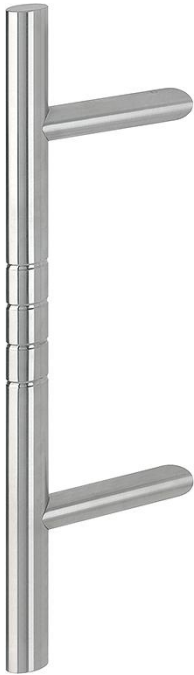

# Ficha técnica de producto

**duraplus**

E5012DR

Código	3224798
Código EAN	4012789460766
País de origen	Alemania
Código NC	83024110
Material	Inox
Sección transversal/diámetro manillón	30 mm
Largura	500 mm
Distancia tornillos de fijación	300 mm
Acabado	F69 Acero inox. mate
Gama	Gama básica
Caja del producto	1
Embalaje de transporte	5

Manillón recto HOPPE, de acero inoxidable, con elementos de diseño:

- Elementos de diseño: 4 ranuras en el centro del manillón
- Apoyos: redondos, inclinados 45°
- Fijación: no visible, sistema de fijación n.º 11