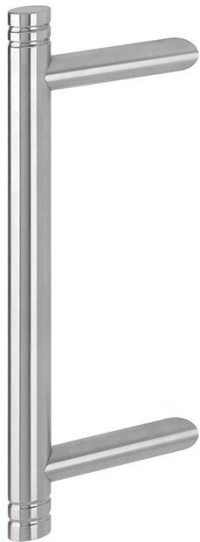

# Ficha técnica de producto

**duraplus**

E5012DR

Código	3224510
Código EAN	4012789460247
País de origen	Alemania
Código NC	83024110
Material	Inox
Sección transversal/diámetro manillón	30 mm
Largura	400 mm
Distancia tornillos de fijación	300 mm
Acabado	F69 Acero inox. mate
Gama	Gama básica
Caja del producto	1
Embalaje de transporte	5

Manillón recto HOPPE, de acero inoxidable, con elementos de diseño:

- Elementos de diseño: dos ranuras en cada uno de los dos extremos del manillón
- Apoyos: redondos, inclinados 45°
- Fijación: no visible, sistema de fijación n.º 11