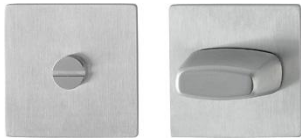

# Scheda tecnica

**duraplus**

E848S-SK

**Quadro Rapido Plus**

Codice articolo	3190006
Codice EAN	4012789434309
Paese d'origine	Germania
Codice NC	83024110
Materiale	Acciaio INOX
Spessore porta	35-45 mm
Misura quadro per WC	5 mm, con riduttori da 5 a 8 mm
Foro	bottone scanalato/nottolino
Finitura	F69 acciaio inox satinato
Assortimento	Assortimento base
Confezione	2
Imballo	10

Coppia bocchette piatte **HOPPE Quadro RapidoPlus** in acciaio inox con bottone scanalato/nottolino per porte bagno/WC:

- fissaggio: bocchette autoadesive
- particolarità: montaggio senza viti, rosetta piatta da 2 mm