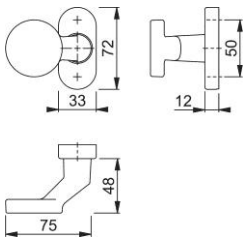

# Technický list výrobku

**duraplus**

58G/55

HOPPE – hliníková rozeta s knoflíkem pro profilové dveře:

- Uložení: vyhnutý knoflík pevný
- Spojení: pro profilový plný čtyřhran FDW HOPPE
- Podkonstrukce: zinková
- Upevnění: skryté, plastové rozpěrky (šrouby pro plastové rozpěrky, rozpěrné matice pro hliníkové dveře nebo rozpěrky pro plastové dveře objednat samostatně)

Objednací číslo	3164326
Kód EAN	4012789074475
Země původu	Německo
Tarif zboží / sazebník	83024110
Materiál	hliník
Tloušťka dveří	
Rozměr čtyřhranu	
Čtyřhran vyčnívající	
Šrouby	bez šroubů
Barva	F9016 běžná bílá
Sortiment	základní sortiment
Balící jednotka	2
Kartón	12