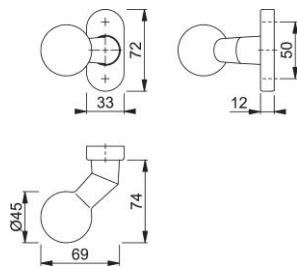

Technický list výrobku

duraplus

50G/55

HOPPE – hliníková rozeta s knoflíkem pro profilové dveře:

- Uložení: vyhnutý knoflík pevně/otočný, vratné pero, bezúdržbové kluzné ložisko
- Spojení: pro profilový plný čtyřhran HOPPE
- Podkonstrukce: plast s ocelovým plátem
- Upevnění: skryté, plastové rozpěrky (šrouby pro plastové rozpěrky, rozpěrné matice pro hliníkové dveře nebo rozpěrky pro plastové dveře objednat samostatně)

Objednací číslo	3163905
Kód EAN	4012789417456
Země původu	Německo
Tarif zboží / sazebník	83024110
Materiál	hliník
Tloušťka dveří	
Rozměr čtyřhranu	8 mm
Čtyřhran vyčnívající	
Šrouby	bez šroubů
Barva	F1 hliník barvy stříbrné
Sortiment	základní sortiment
Balící jednotka	2
Kartón	12