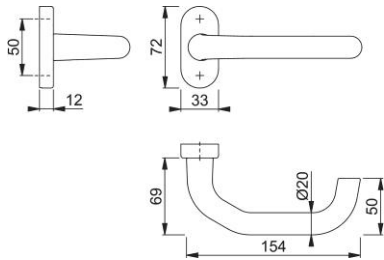

Produktdatenblatt

Paris

138GF/55

duraplus

HOPPE-Aluminium-Rosetten-Türgriff-Halbgarnitur ohne Schlüsselrosette für Profiltüren:

- Lagerung: gekröpfter Türgriff fest/drehbar, Rückholfeder, wartungsfreies Gleitlager
- Verbindung: für HOPPE-Profilvollstift (bei Vierkant 8 mm) oder -Spreizstift (als Halbgarnitur auf der Innenseite der Außen-/Wohnungsabschluss-Tür)
- Unterkonstruktion: Kunststoff mit Stahlplatte
- Befestigung: verdeckt, Kunststoff-Dübel (Schrauben für Kunststoff-Dübel, Blindsteckmuttern für Aluminiumtüren oder Spreiznocken für Kunststofftüren separat bestellen)

Artikelnummer	3162013
EAN-Code	4012789415834
Herkunftsland	Deutschland
Warentarifnummer	83024110
Material	Aluminium
Türdicke	
Vierkantmaß	8 mm
Stiftlänge vorstehend	
Schrauben	ohne Schrauben
Farbe	F1 Aluminium silberfarben
Sortiment	Kern-Sortiment
Packeinheit	2
Karton	12