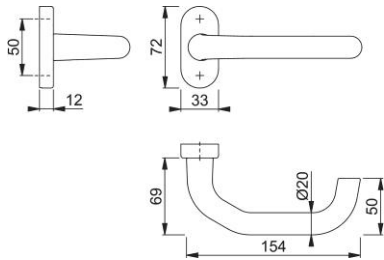

## Paris

138GF/55

**duraplus**

HOPPE – hliníková rozetová dveřní poloviční garnitura bez klíčové rozety pro profilové dveře:

- Uložení: vyhnutá dveřní klika pevně/otočná, vratné pero, bezúdržbové kluzné ložisko
- Spojení: pro profilový plný čtyřhran HOPPE (při čtyřhranu 8 mm) nebo pro rozpěrný čtyřhran (jako poloviční souprava na vnitřní straně vchodových/bytových dveří)
- Podkonstrukce: plast s ocelovým plátem
- Upevnění: skryté, plastové rozpěrky (šrouby pro plastové rozpěrky, rozpěrné matice pro hliníkové dveře nebo rozpěrky pro plastové dveře objednat samostatně)

|                        |                             |
|------------------------|-----------------------------|
| Objednací číslo        | 3162013                     |
| Kód EAN                | 4012789415834               |
| Země původu            | Německo                     |
| Tarif zboží / sazebník | 83024110                    |
| Materiál               | hliník                      |
| Tloušťka dveří         |                             |
| Rozměr čtyřhranu       | 8 mm                        |
| Čtyřhran vyčnívající   |                             |
| Šrouby                 | bez šroubů                  |
| Barva                  | F1 hliník barvy<br>stříbrné |
| Sortiment              | základní sortiment          |
| Balící jednotka        | 2                           |
| Kartón                 | 12                          |