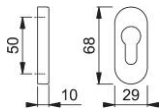

Ficha técnica de producto

duraplus

30PS

Pareja bocallaves HOPPE, de aluminio, para puertas de perfil estrecho:

- Base: nylon
- Fijación: no visible, para tornillos multiuso

Código	3133790
Código EAN	4012789399585
País de origen	Italia
Código NC	83024110
Material	aluminio
Espesor puerta	
Medida cuadradillo	
WC	
Bocallave	cilindro de perfil (PZ)
Tornillos	sin tornillos
Acabado	F9714M negro mate
Gama	Gama básica
Caja del producto	5
Embalaje de transporte	25