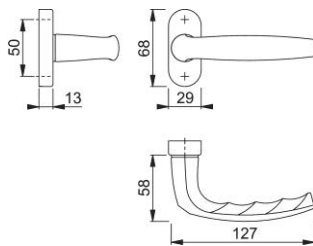

Scheda tecnica

Atlanta

1530/30P

duraplus

Mezza guarnitura con rosetta HOPPE in alluminio senza bocchetta per porte a profilo:

- guida: maniglia in versione fisso/girevole, anello di guida esente da manutenzione
- versione: per quadro pieno HOPPE
- sottocostruzione: resina
- fissaggio: coprivite, per viti multiuso

Codice articolo	3085935
Codice EAN	4012789376999
Paese d'origine	Germania
Codice NC	83024110
Materiale	alluminio
Spessore porta	
Misura quadro	8 mm
Sporgenza del quadro	
Viti	senza viti
Finitura	F8707 marrone scuro
Assortimento	Assortimento base
Confezione	2
Imballo	20