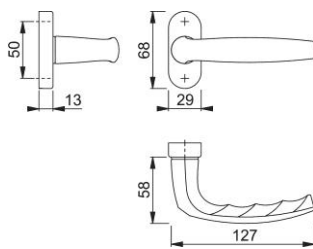

Scheda tecnica

Atlanta

1530/30P

duraplus

Mezza guarnitura con rosetta HOPPE in alluminio senza bocchetta per porte a profilo:

- guida: maniglia in versione fisso/girevole, anello di guida esente da manutenzione
- versione: per quadro pieno HOPPE
- sottocostruzione: resina
- fissaggio: coprivate, per viti multiuso

Codice articolo	3080296
Codice EAN	4012789373035
Paese d'origine	Germania
Codice NC	83024110
Materiale	alluminio
Spessore porta	
Misura quadro	8 mm
Sporgenza del quadro	
Viti	senza viti
Finitura	F4 alluminio aspetto bronzo
Assortimento	Assortimento base
Confezione	2
Imballo	20