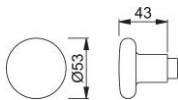

Productinformatieblad

duraplus

53

HOPPE aluminium knopgatdeel voor woningtoegangsdeuren:

- Lagering: knop los
- Verbinding: voor HOPPE profielstift

Bestelnummer	3035073
EAN-code	4012789344974
Land van herkomst	Duitsland
Goederen tariefnr.	83024110
Materiaal	aluminium
Deurdikte	
Stiftafmeting	8 mm
Lengte stiftvoorstand	
Lager	Ø18 mm
Kleur	F1 aluminium zilverkleurig
Assortiment	Core assortiment
Pakeenheid	2
Overdoos	12