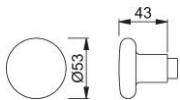

Produktdatenblatt

duraplus

53

HOPPE-Aluminium-Knopf-Lochteil für Wohnungsabschluss-Türen:

- Lagerung: Knopf lose
- Verbindung: für HOPPE-Profilstift

Artikelnummer	3035073
EAN-Code	4012789344974
Herkunftsland	Deutschland
Warentarifnummer	83024110
Material	Aluminium
Türdicke	
Vierkantmaß	8 mm
Stiftlänge vorstehend	
Führung	Ø18 mm
Farbe	F1 Aluminium silberfarben
Sortiment	Kern-Sortiment
Packeinheit	2
Karton	12