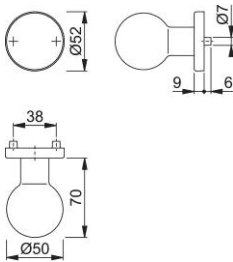

# Productinformatieblad

**duraplus**

50/42KV

HOPPE aluminium knoprozet voor woningtoegangsdeuren (buitenzijde):

- Lagering: knop vast, met schroefdraad
- Verbinding: HOPPE vast/draaibare profielwisselstift
- Onderconstructie: kunststof, steunnokken
- Bevestiging: onzichtbaar, intern, doorgaand, voor universele schroeven

Bestelnummer	3032067
EAN-code	4012789343106
Land van herkomst	Duitsland
Goederen tariefnr.	83024110
Materiaal	aluminium
Deurdikte	37-42 mm
Stiftafmeting	8 mm
Lengte stiftvoorstand	
Schroeven	zonder schroeven
Kleur	F1 aluminium zilverkleurig
Assortiment	Core assortiment
Pakeenheid	2
Overdoos	12