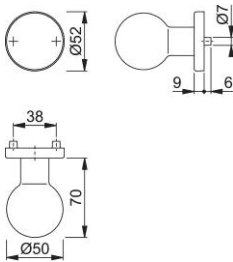

Technický list výrobku

duraplus

50/42KV

HOPPE – hliníková rozeta s knoflíkem pro bytové dveře (vnější strana):

- Uložení: knoflík pevný, se závitem
- Spojení: profilový čtyřhran FDW HOPPE
- Podkonstrukce: plast, podpůrné noky
- Upevnění: skryté, zevnitř, průchozí, pro víceúčelové šrouby

Objednací číslo	3032067
Kód EAN	4012789343106
Země původu	Německo
Tarif zboží / sazebník	83024110
Materiál	hliník
Tloušťka dveří	37-42 mm
Rozměr čtyřhranu	8 mm
Čtyřhran vyčnívající	
Šrouby	bez šroubů
Barva	F1 hliník barvy stříbrné
Sortiment	základní sortiment
Balící jednotka	2
Kartón	12