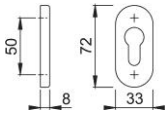

Produktdatenblatt

duraplus

55S

HOPPE-Aluminium-Schlüsselrosette für Profiltüren:

- Unterkonstruktion: Kunststoff
- Befestigung: verdeckt, Kunststoff-Dübel (Schrauben für Kunststoff-Dübel, Blindsteckmuttern für Aluminiumtüren oder Spreiznocken für Kunststofftüren separat bestellen)

Artikelnummer	2906691
EAN-Code	4012789261011
Herkunftsland	Deutschland
Warentarifnummer	83024110
Material	Aluminium
Türdicke	
Stiftstärke WC	
Lochung	Profilzylinder
Schrauben	ohne Schrauben
Farbe	F1 Aluminium silberfarben
Packeinheit	5
Karton	30