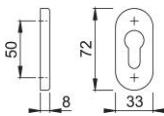

Produktdatenblatt

duraplus

55S

HOPPE-Aluminium-Schlüsselrosette für Profiltüren:

- Unterkonstruktion: Kunststoff
- Befestigung: verdeckt, Kunststoff-Dübel (Schrauben für Kunststoff-Dübel, Blindsteckmuttern für Aluminiumtüren oder Spreiznocken für Kunststofftüren separat bestellen)

Artikelnummer	2906691
EAN-Code	4012789261011
Herkunftsland	Deutschland
Warentarifnummer	83024110
Material	Aluminium
Türdicke	
Stiftstärke WC	
Lochung	Profilzylinder
Schrauben	ohne Schrauben
Farbe	F1 Aluminium silberfarben
Packeinheit	5
Karton	30