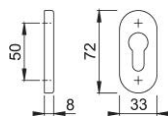

Technický list výrobku

duraplus

55S

HOPPE – hliníková klíčová rozeta pro profilové dveře:

- Podkonstrukce: plast
- Upevnění: skryté, plastové rozpěrky (šrouby pro plastové rozpěrky, rozpěrné matice pro hliníkové dveře nebo rozpěrky pro plastové dveře objednat samostatně)

Objednací číslo	2906691
Kód EAN	4012789261011
Země původu	Německo
Tarif zboží / sazebník	83024110
Materiál	hliník
Tloušťka dveří	
Rozměr čtyřhranu pro WC-dveře	
Otvor	profilová cylindrická vločka
Šrouby	bez šroubů
Barva	F1 hliník barvy stříbrné
Sortiment	servisní sortiment
Balící jednotka	5
Kartón	30