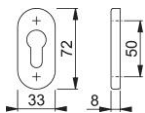

Produktdatenblatt

duraplus

55S-SR

HOPPE-Aluminium-Schiebe-Schlüsselrosette für Profiltüren:

- Unterkonstruktion: Zamak
- Befestigung: verdeckt, für Mehrzweckschrauben

Artikelnummer	2906586
EAN-Code	4012789260885
Herkunftsland	Deutschland
Warentarifnummer	83024110
Material	Aluminium
Lochung	Profizylinder
Schrauben	ohne Schrauben
Farbe	F1 Aluminium silberfarben
Sortiment	Kern-Sortiment
Packeinheit	5
Karton	30